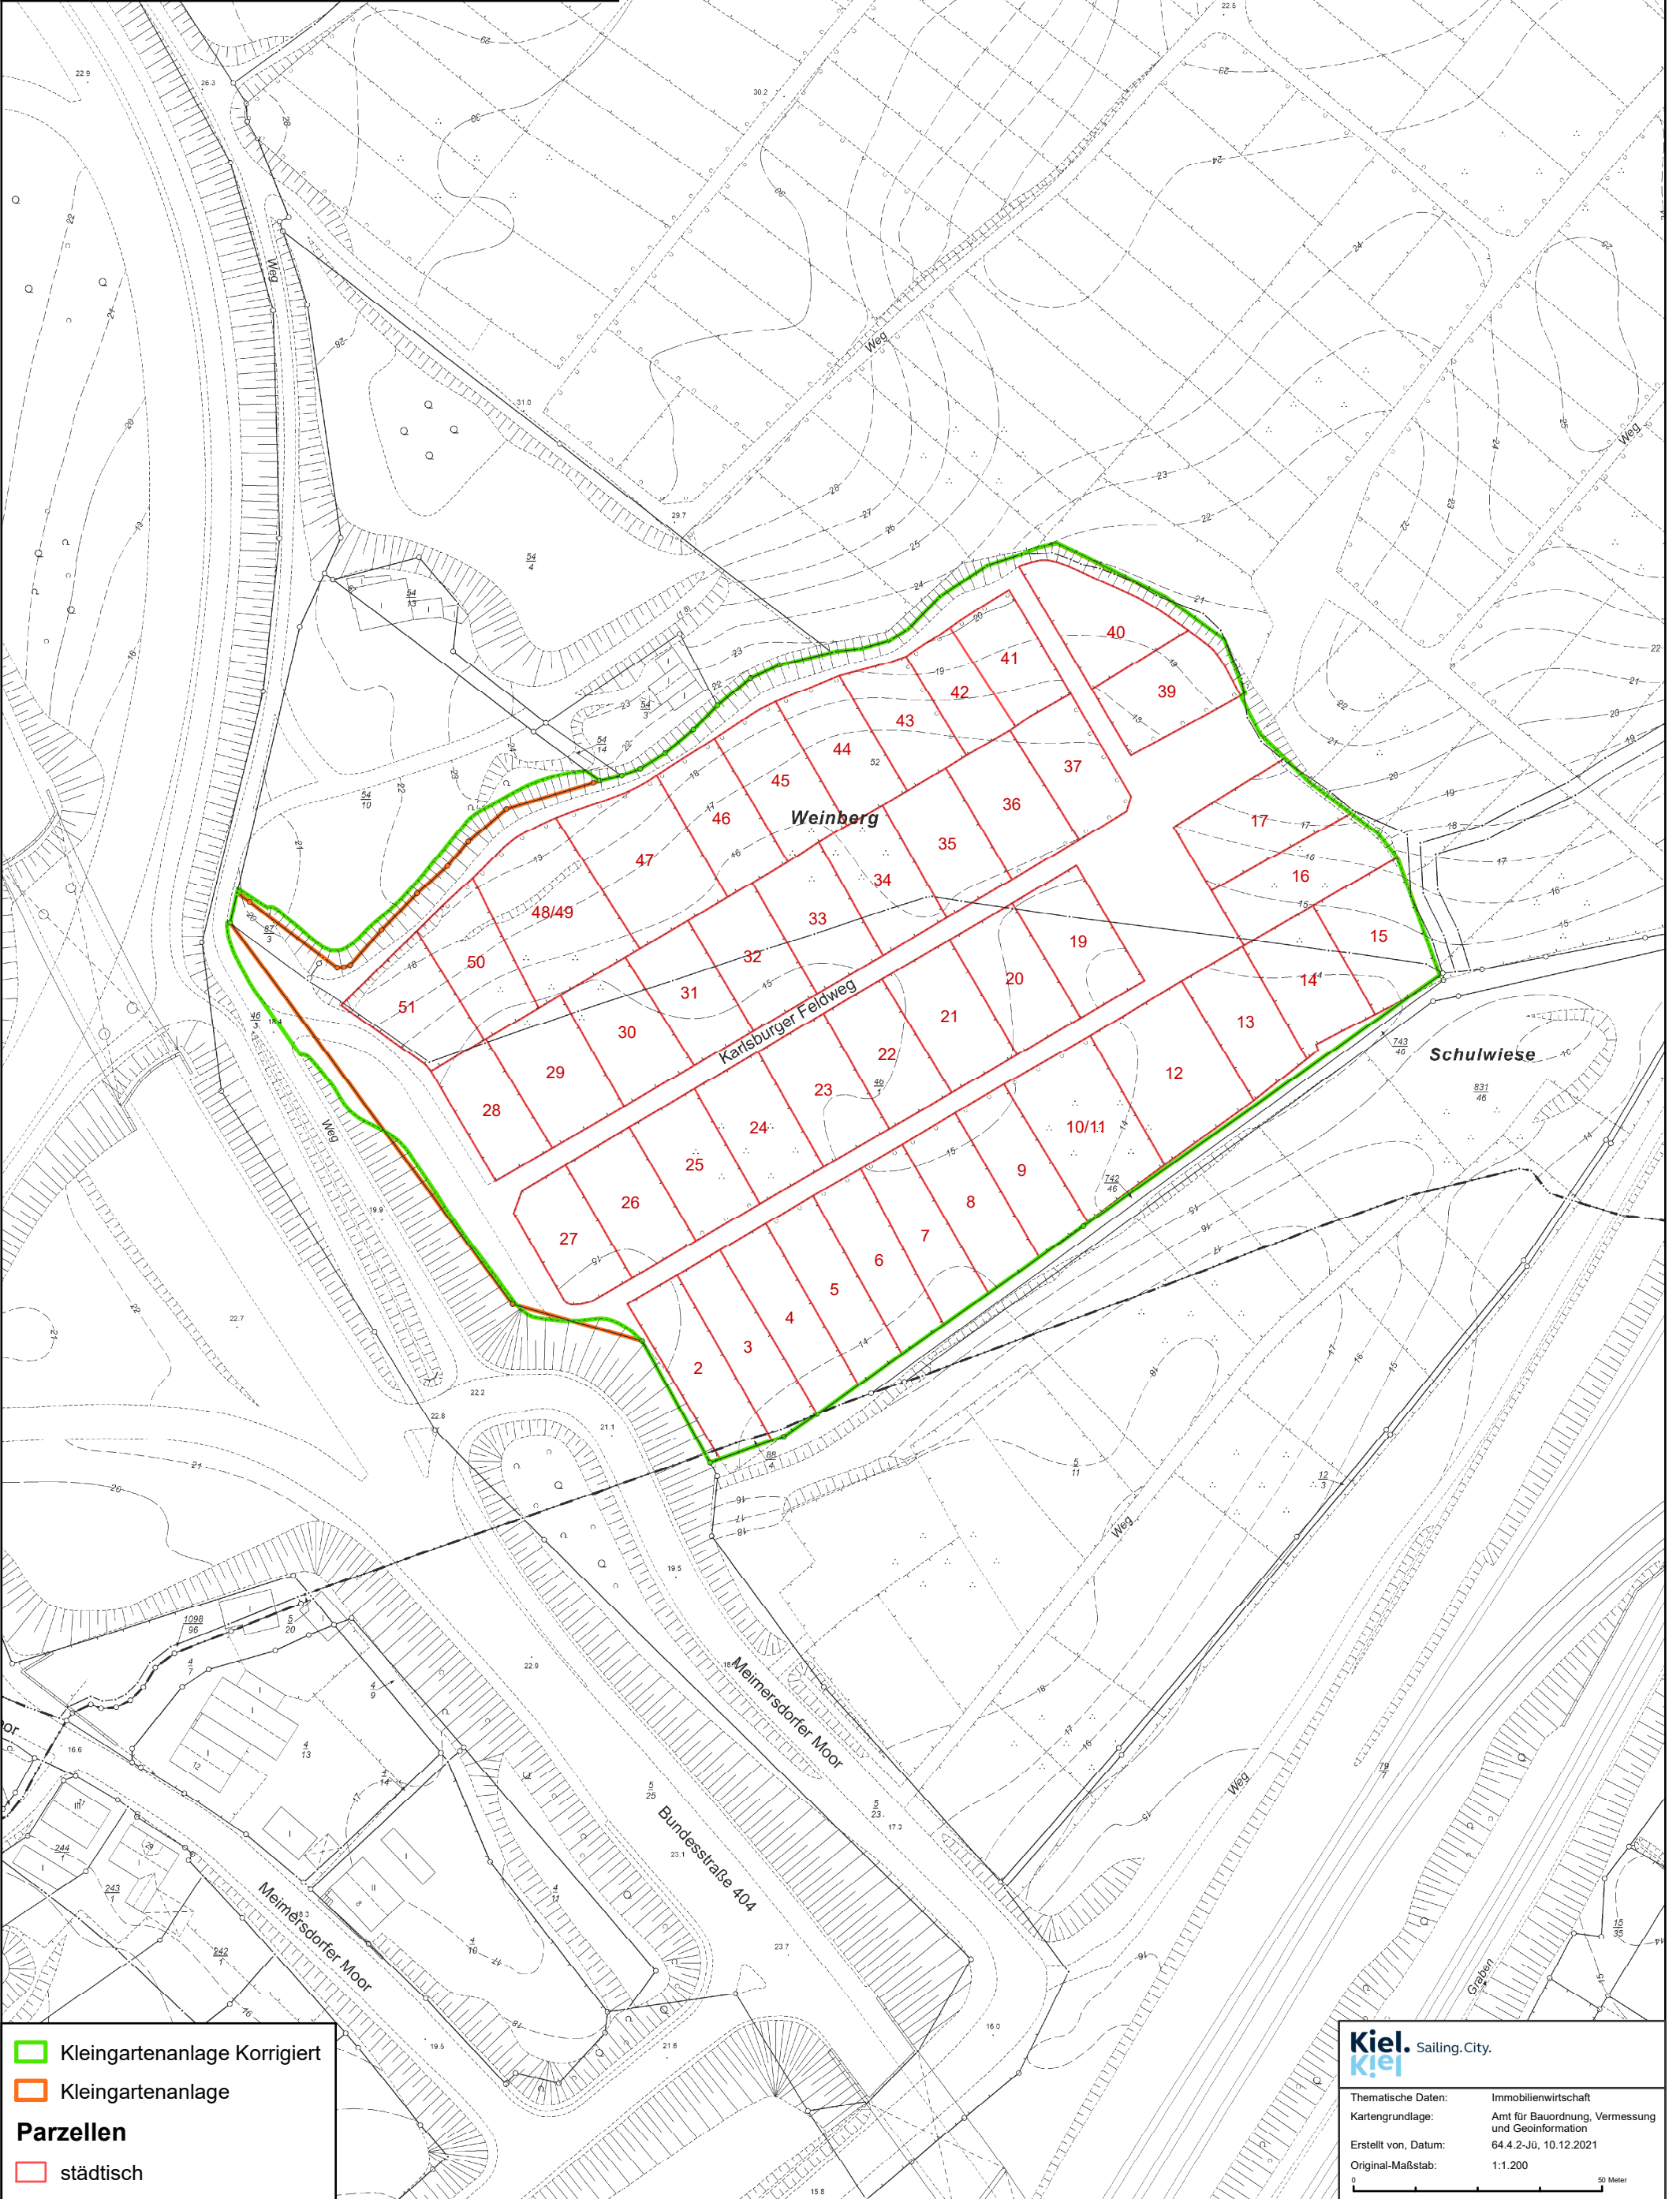

Kleingartenanlage

Weinberg

Verein: Gaarden-Süd e.V.

LiegNr: 2501

Fläche: 23.992 m² (46 Parzellen: 18.945 m²)

Nicht rechtsverbindlicher Entwurf

nkammer

- ▬ Kleingartenanlage Korrigiert
- ▬ Kleingartenanlage
- Parzellen**
- ▭ städtisch

Kiel. Sailing.City.
Kiel

Thematische Daten:	Immobilienwirtschaft
Kartengrundlage:	Amt für Bauordnung, Vermessung und Geoinformation
Erstellt von, Datum:	64.4.2-Jü, 10.12.2021
Original-Maßstab:	1:1.200

0 50 Meter