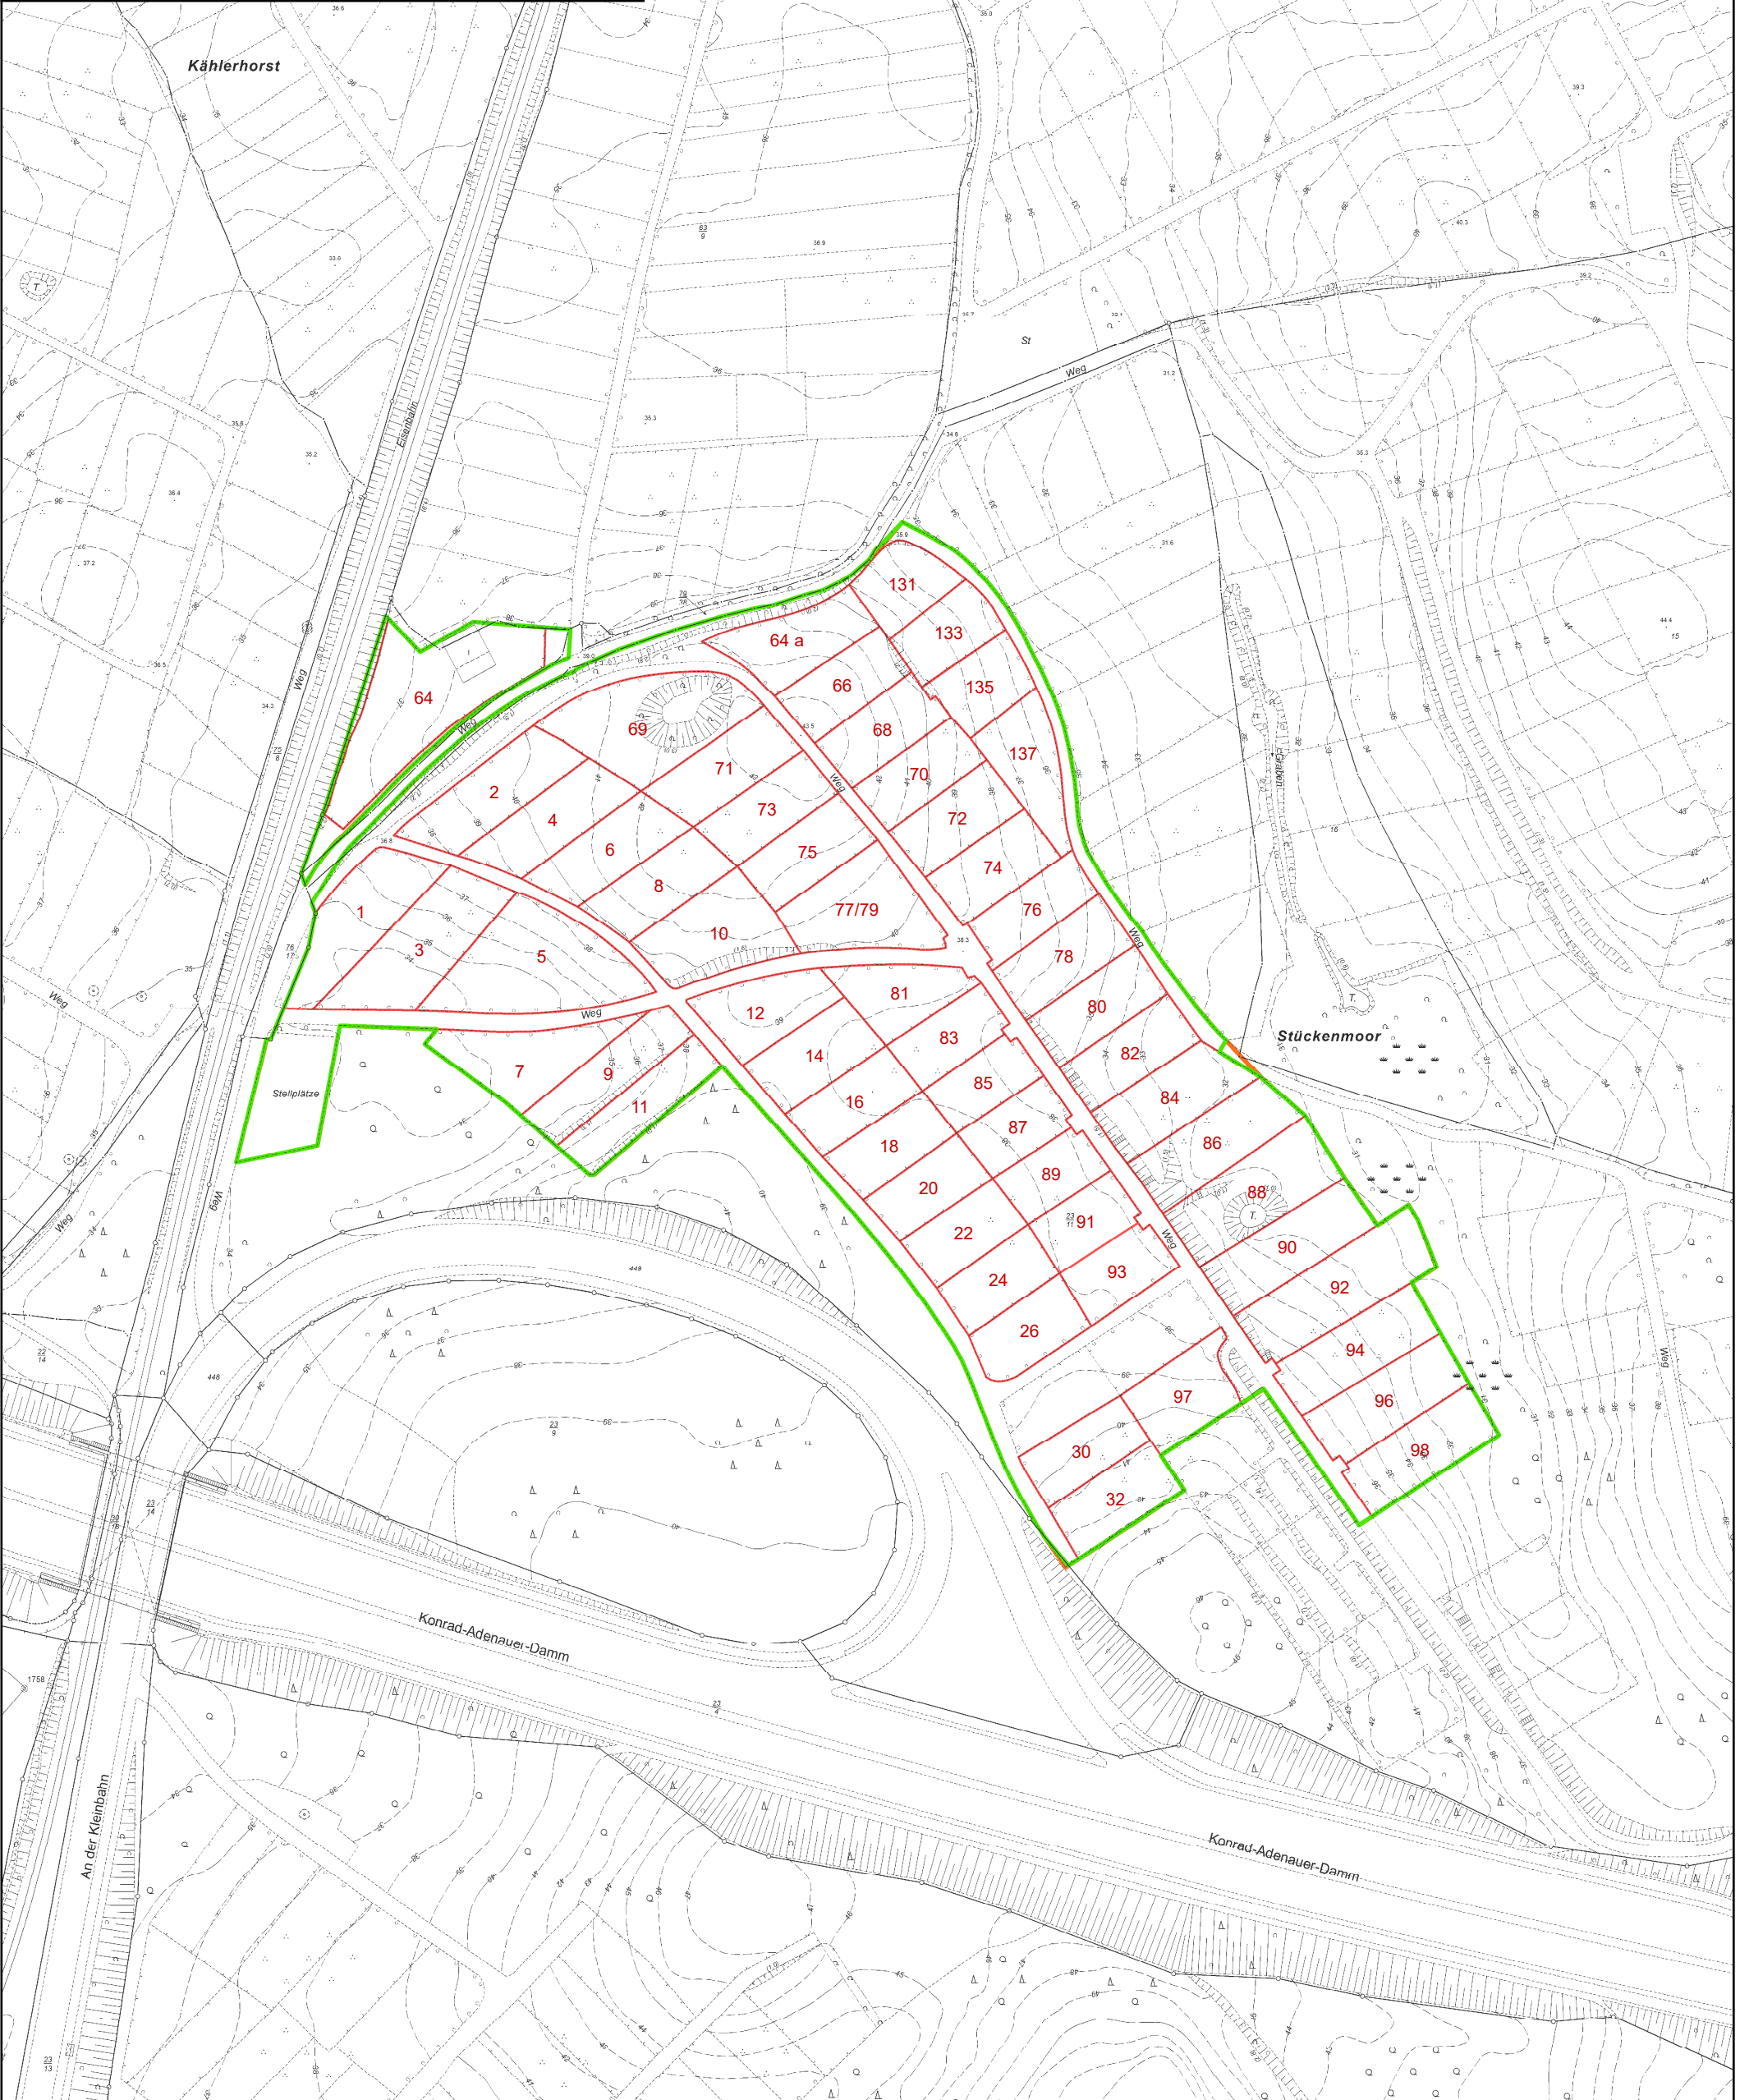

Kleingartenanlage

Weberkoppel IX

Verein: Gaarden-Süd e.V.

LiegNr: 2866

Fläche: 34.164 m² (57 Parzellen: 28.281 m²)

Nicht rechtsverbindlicher Entwurf

 Kleingartenanlage Korrigiert
 Kleingartenanlage
Parzellen
 städtisch

Kiel. Sailing.City.
Kiel

Thematische Daten: Immobilienwirtschaft
Kartengrundlage: Amt für Bauordnung, Vermessung und Geoinformation
Erstellt von, Datum: 64.4.2-Jü, 10.12.2021
Original-Maßstab: 1:1.500

0 50 Meter