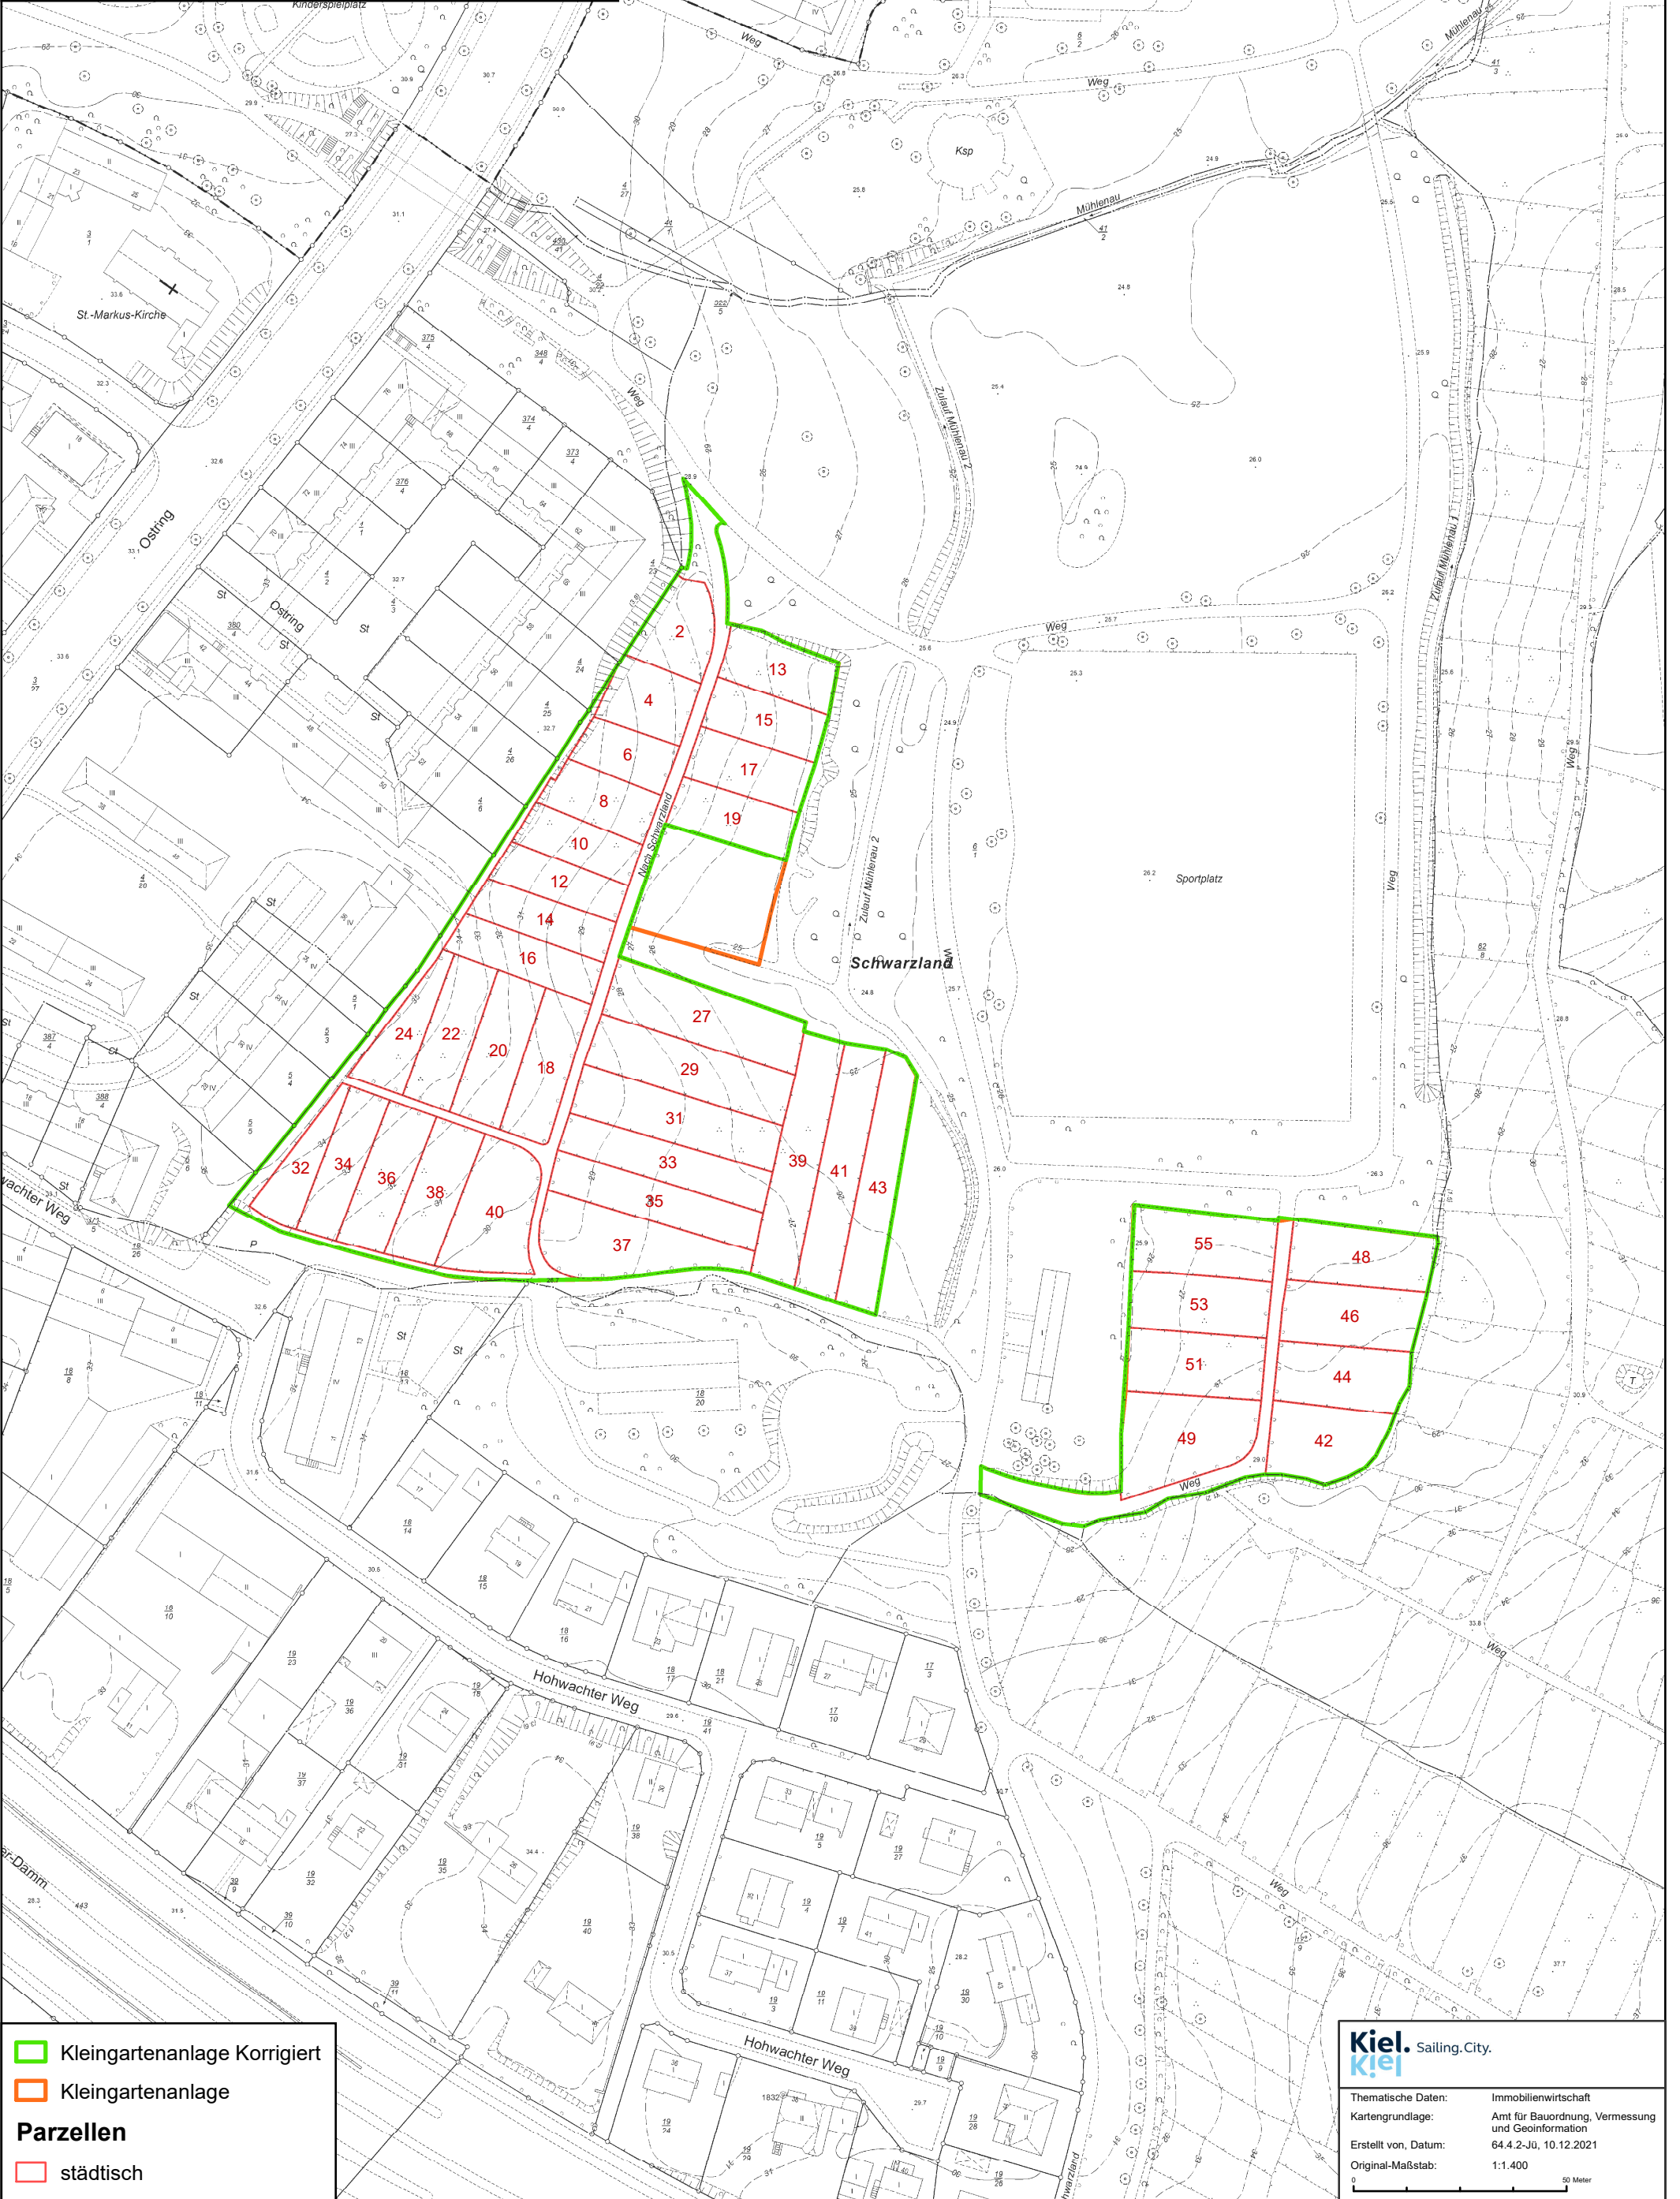

# Kleingartenanlage

## Weberkoppel VI

Verein: Gaarden-Süd e.V.

LiegNr: 1488

Fläche: 18.111 m<sup>2</sup> (38 Parzellen: 16.310 m<sup>2</sup>)

### Nicht rechtsverbindlicher Entwurf

- ▭ Kleingartenanlage Korrigiert
- ▭ Kleingartenanlage
- Parzellen**
- ▭ städtisch

**Kiel.** Sailing.City.  
**Kiel**

Thematische Daten: Immobilienwirtschaft  
Kartengrundlage: Amt für Bauordnung, Vermessung und Geoinformation  
Erstellt von, Datum: 64.4.2-Jü, 10.12.2021  
Original-Maßstab: 1:1.400

0 50 Meter