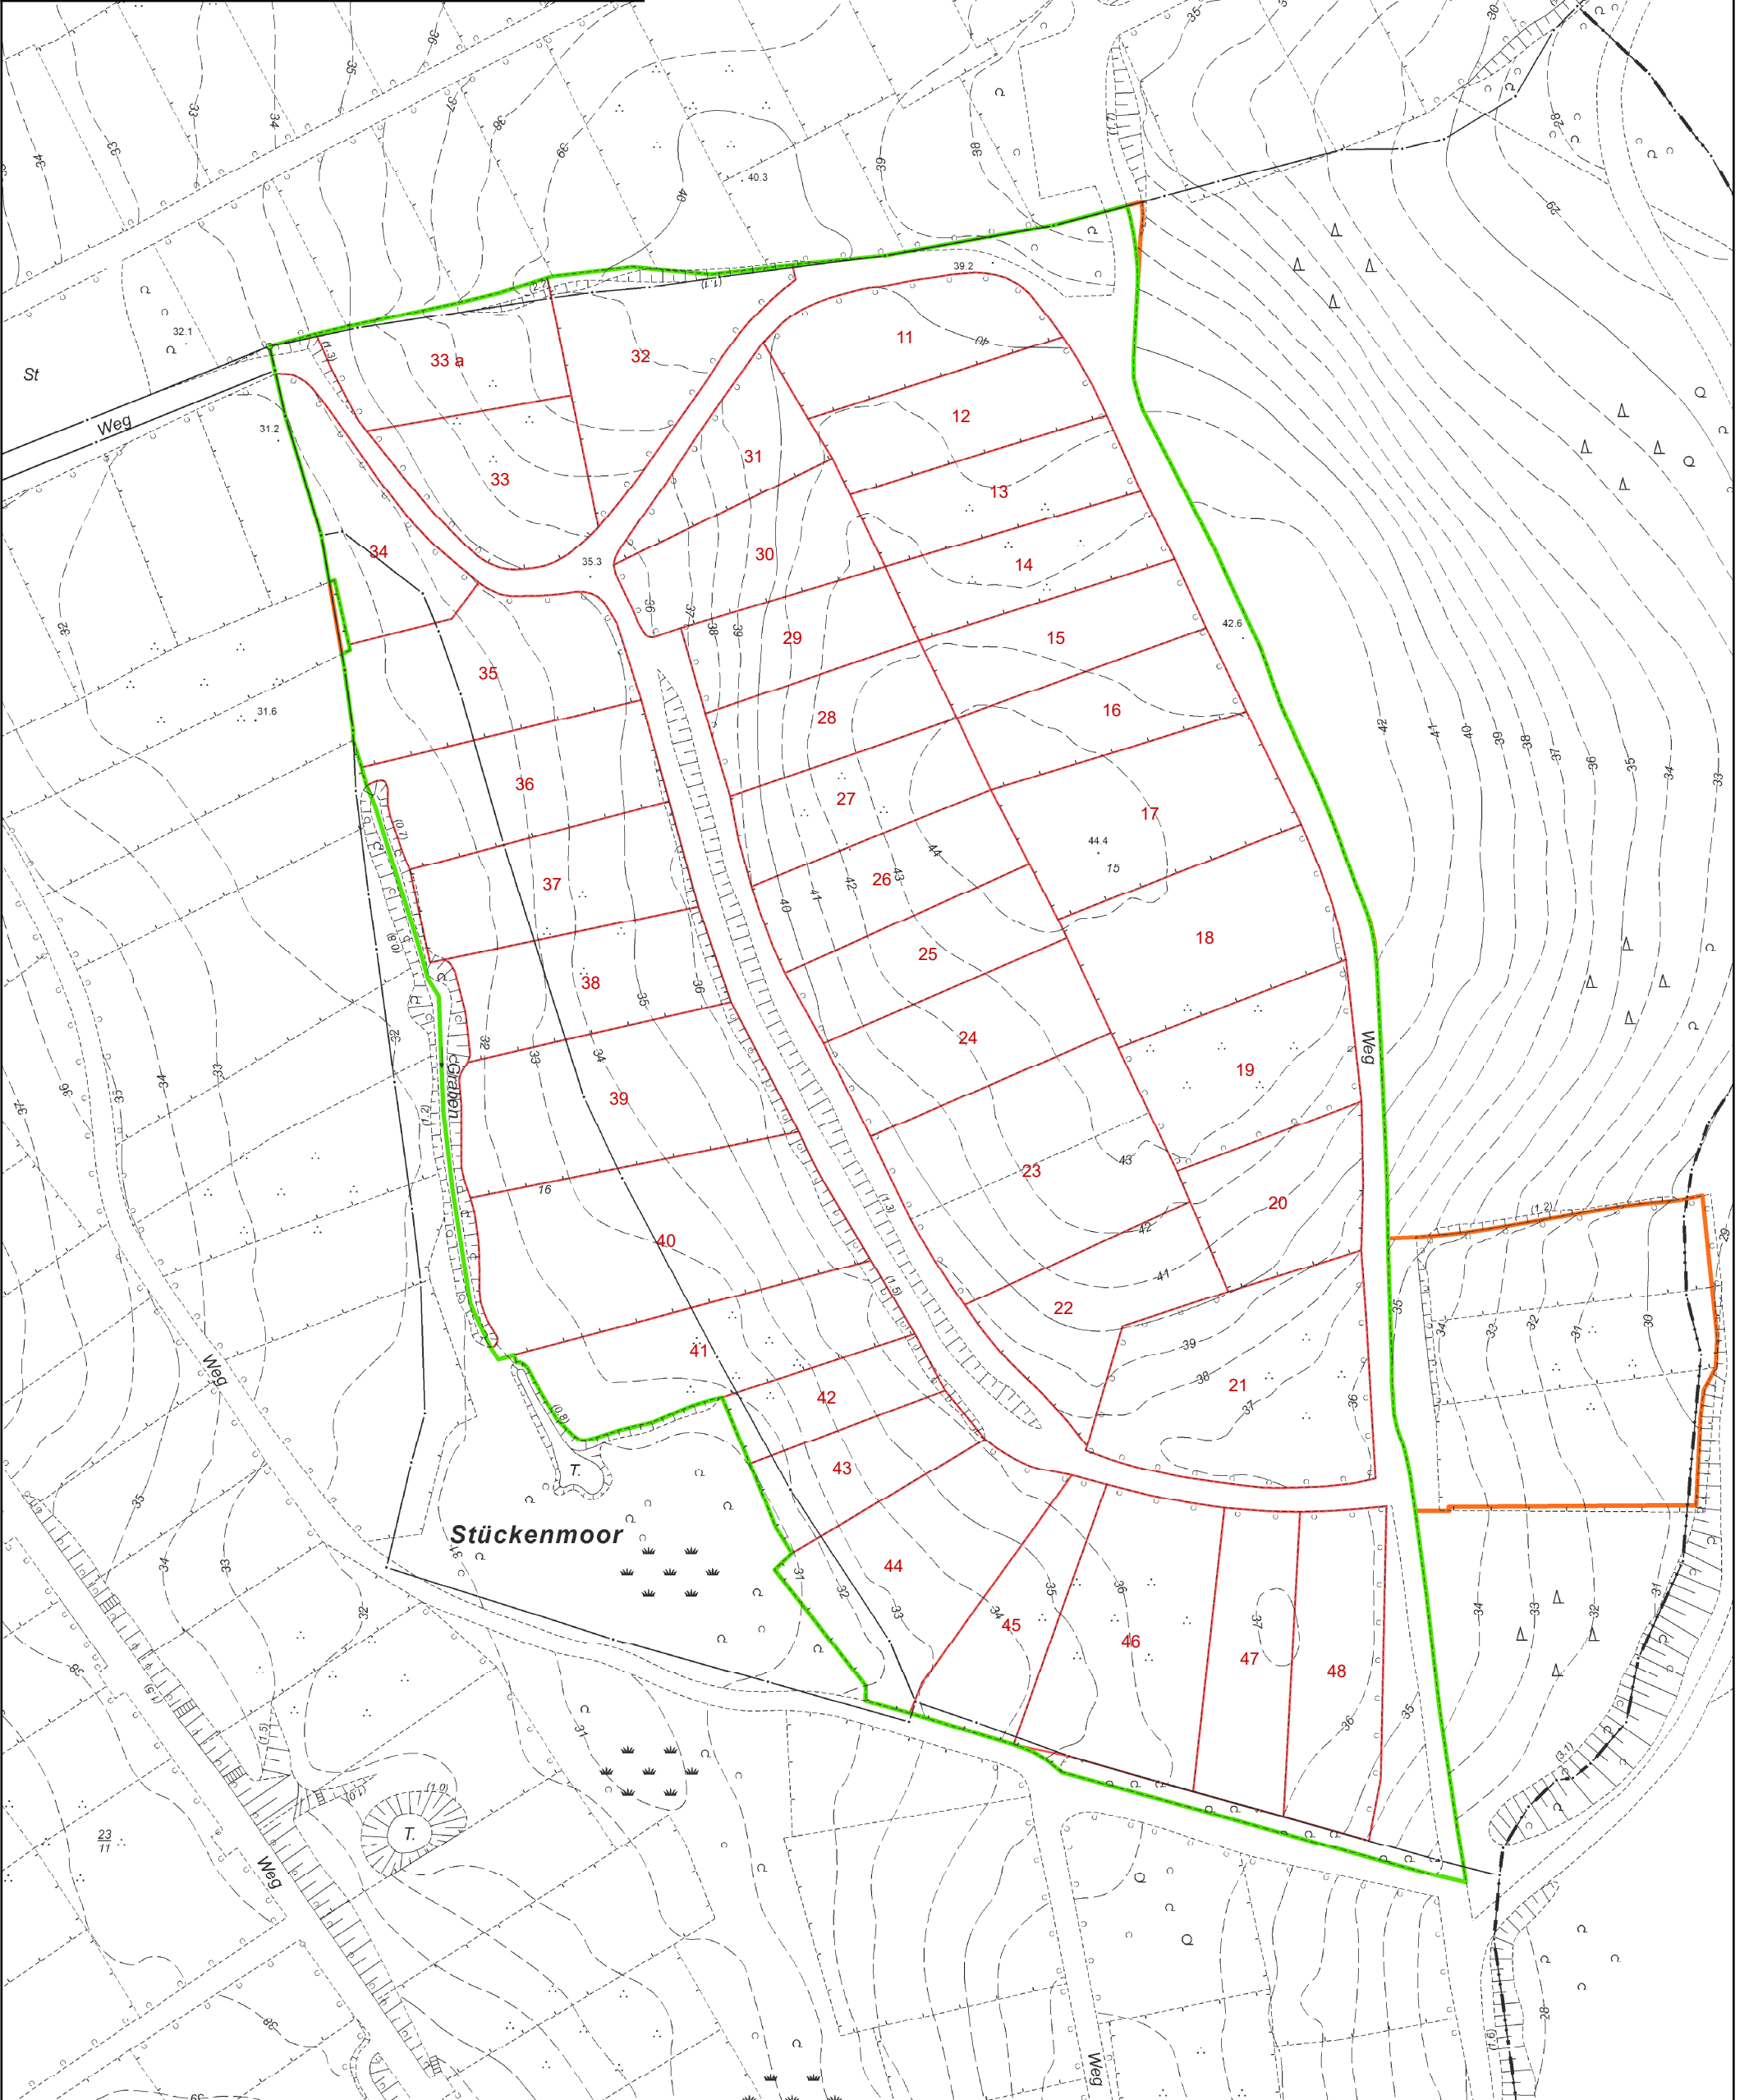

# Kleingartenanlage

## Stückenmoor

Verein: Gaarden-Süd e.V.

LiegNr: 2866

Fläche: 26.915 m<sup>2</sup> (39 Parzellen: 23.128 m<sup>2</sup>)

**Nicht rechtsverbindlicher Entwurf**

- Kleingartenanlage Korrigiert
- Kleingartenanlage
- Parzellen**
- städtisch

**Kiel.** Sailing.City.  
**Kiel**

Thematische Daten: Immobilienwirtschaft  
Kartengrundlage: Amt für Bauordnung, Vermessung und Geoinformation  
Erstellt von, Datum: 64.4.2-Jü, 10.12.2021  
Original-Maßstab: 1:900

0 40 Meter