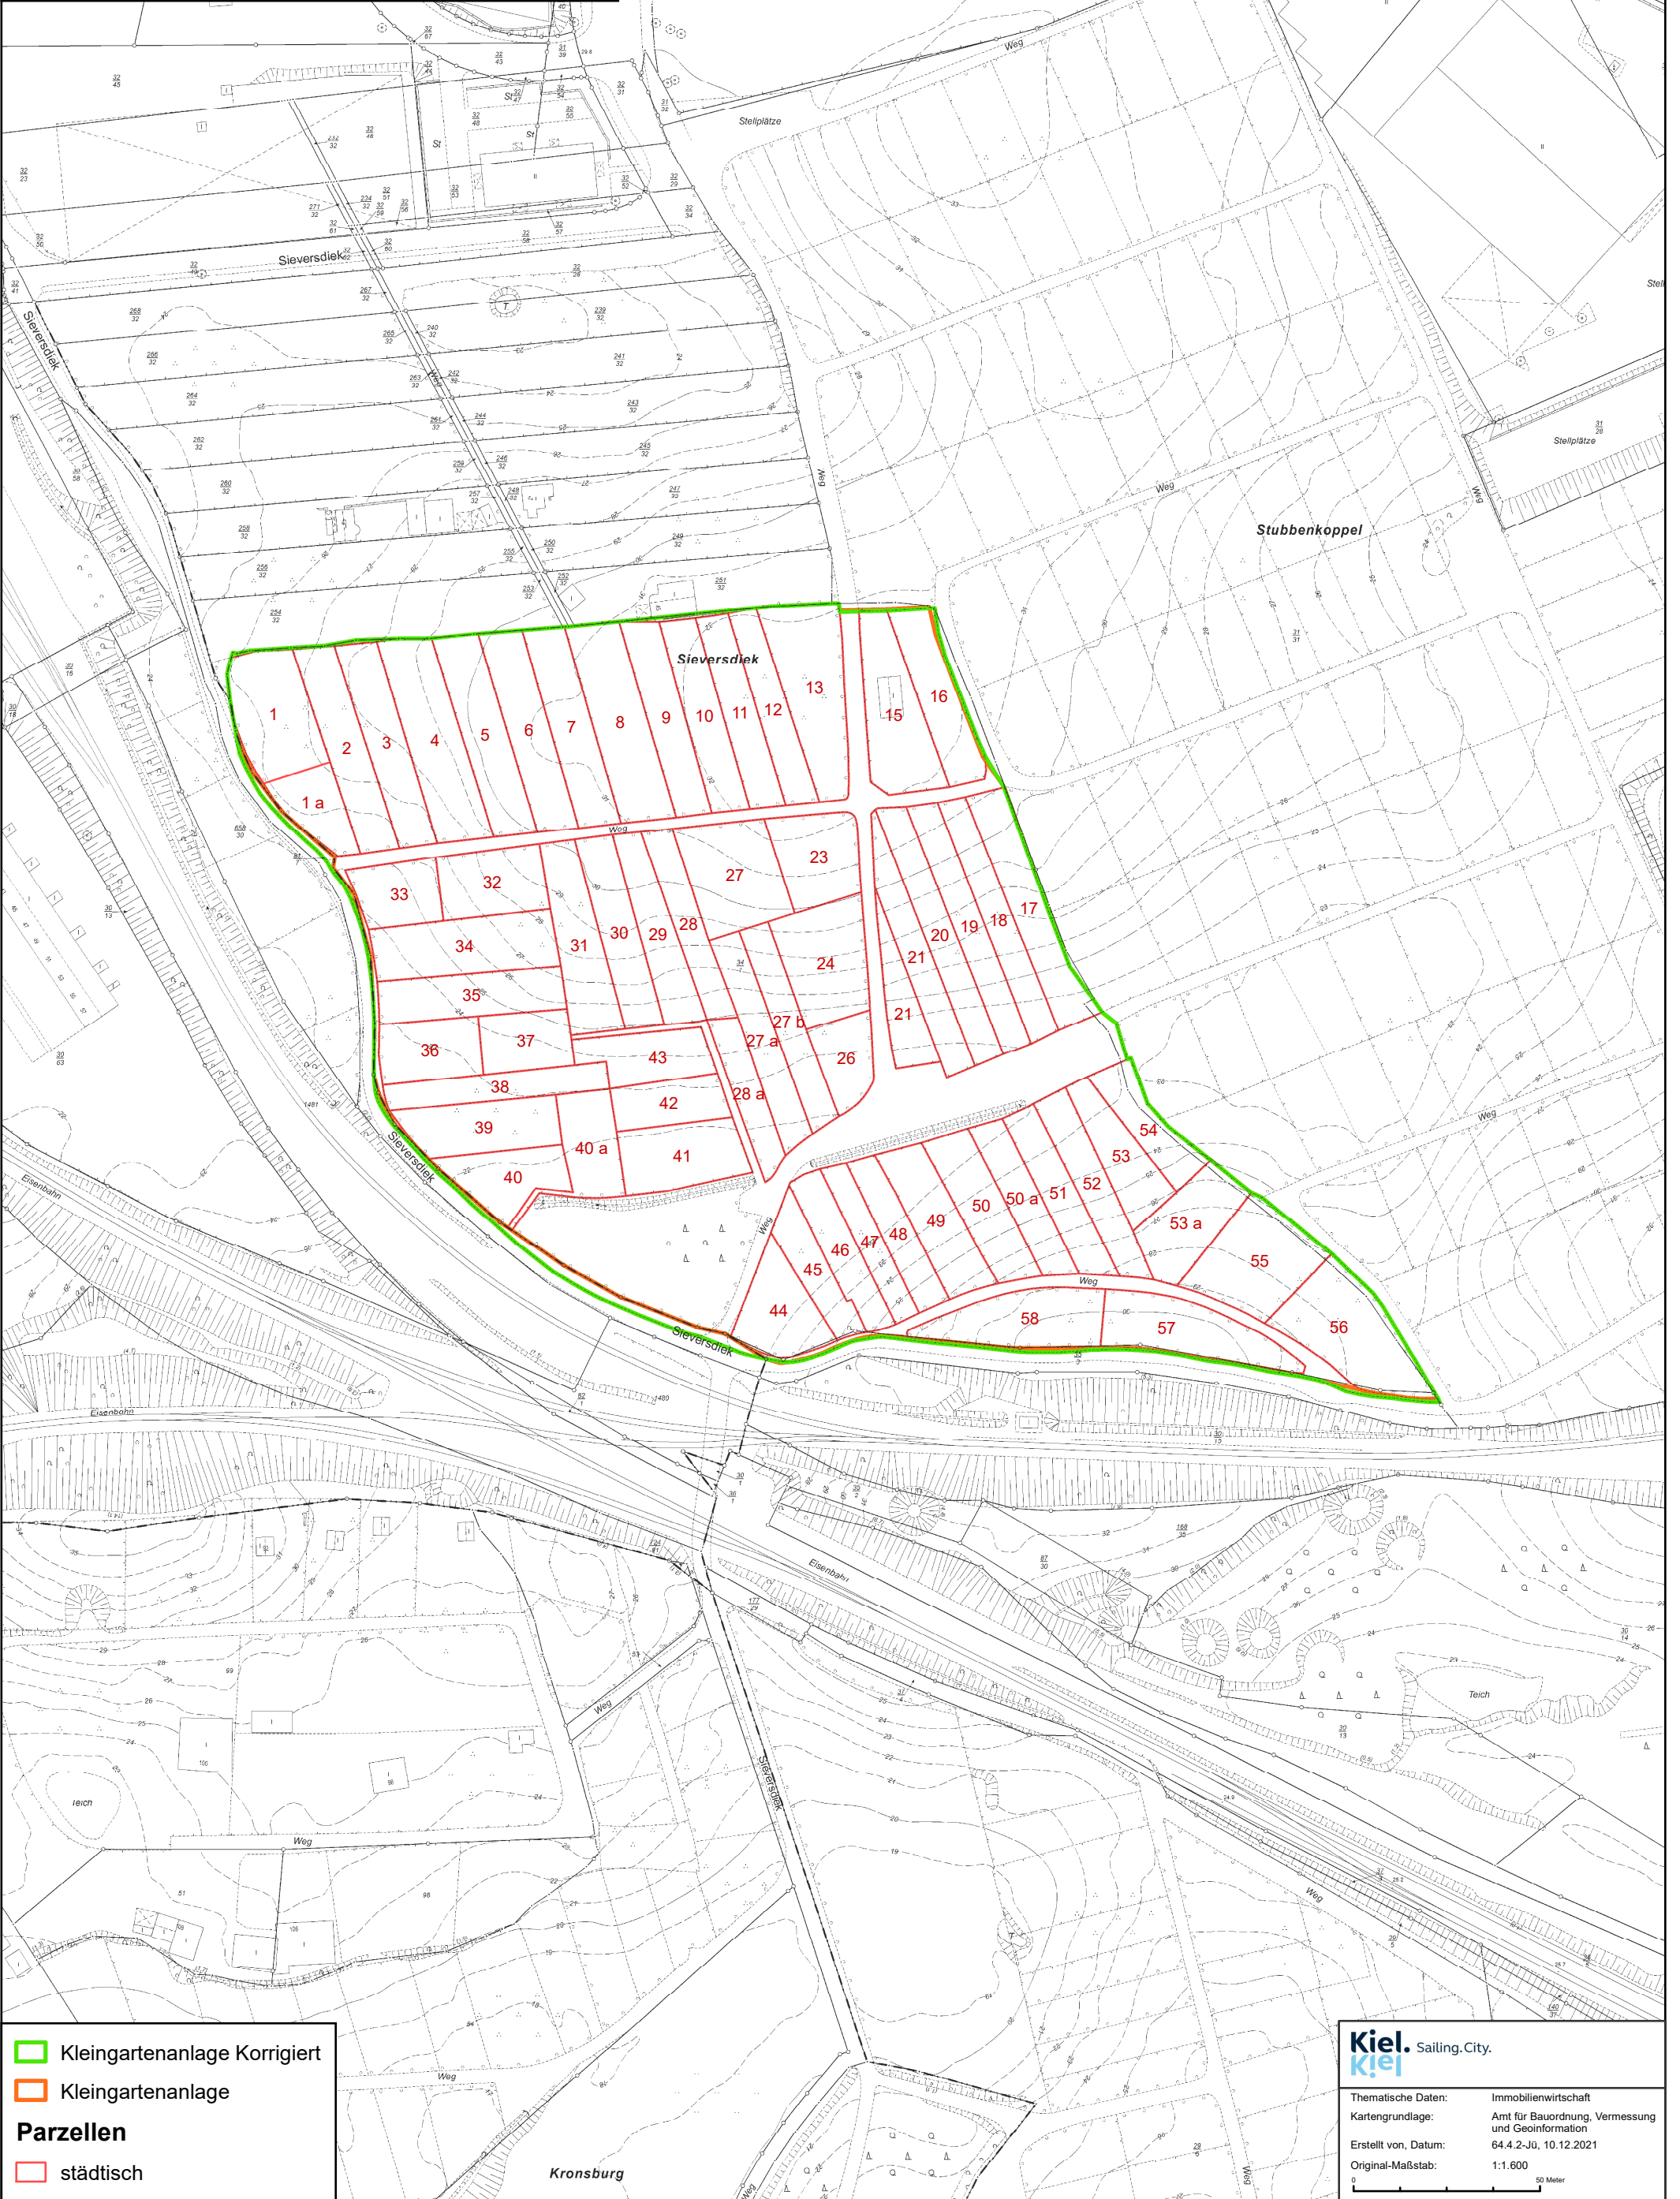

Kleingartenanlage Sieversdiek Koppel XXIV

Verein: Gaarden-Süd e.V.

LiegNr: 2163

Fläche: 39.264 m² (63 Parzellen: 33.485 m²)

Nicht rechtsverbindlicher Entwurf

- ▭ Kleingartenanlage Korrigiert
- ▭ Kleingartenanlage
- Parzellen**
- ▭ städtisch

Kiel. Sailing.City.
Kiel

Thematische Daten:	Immobilienwirtschaft
Kartengrundlage:	Amt für Bauordnung, Vermessung und Geoinformation
Erstellt von, Datum:	64.4.2-Jü, 10.12.2021
Original-Maßstab:	1:1.600

0 50 Meter