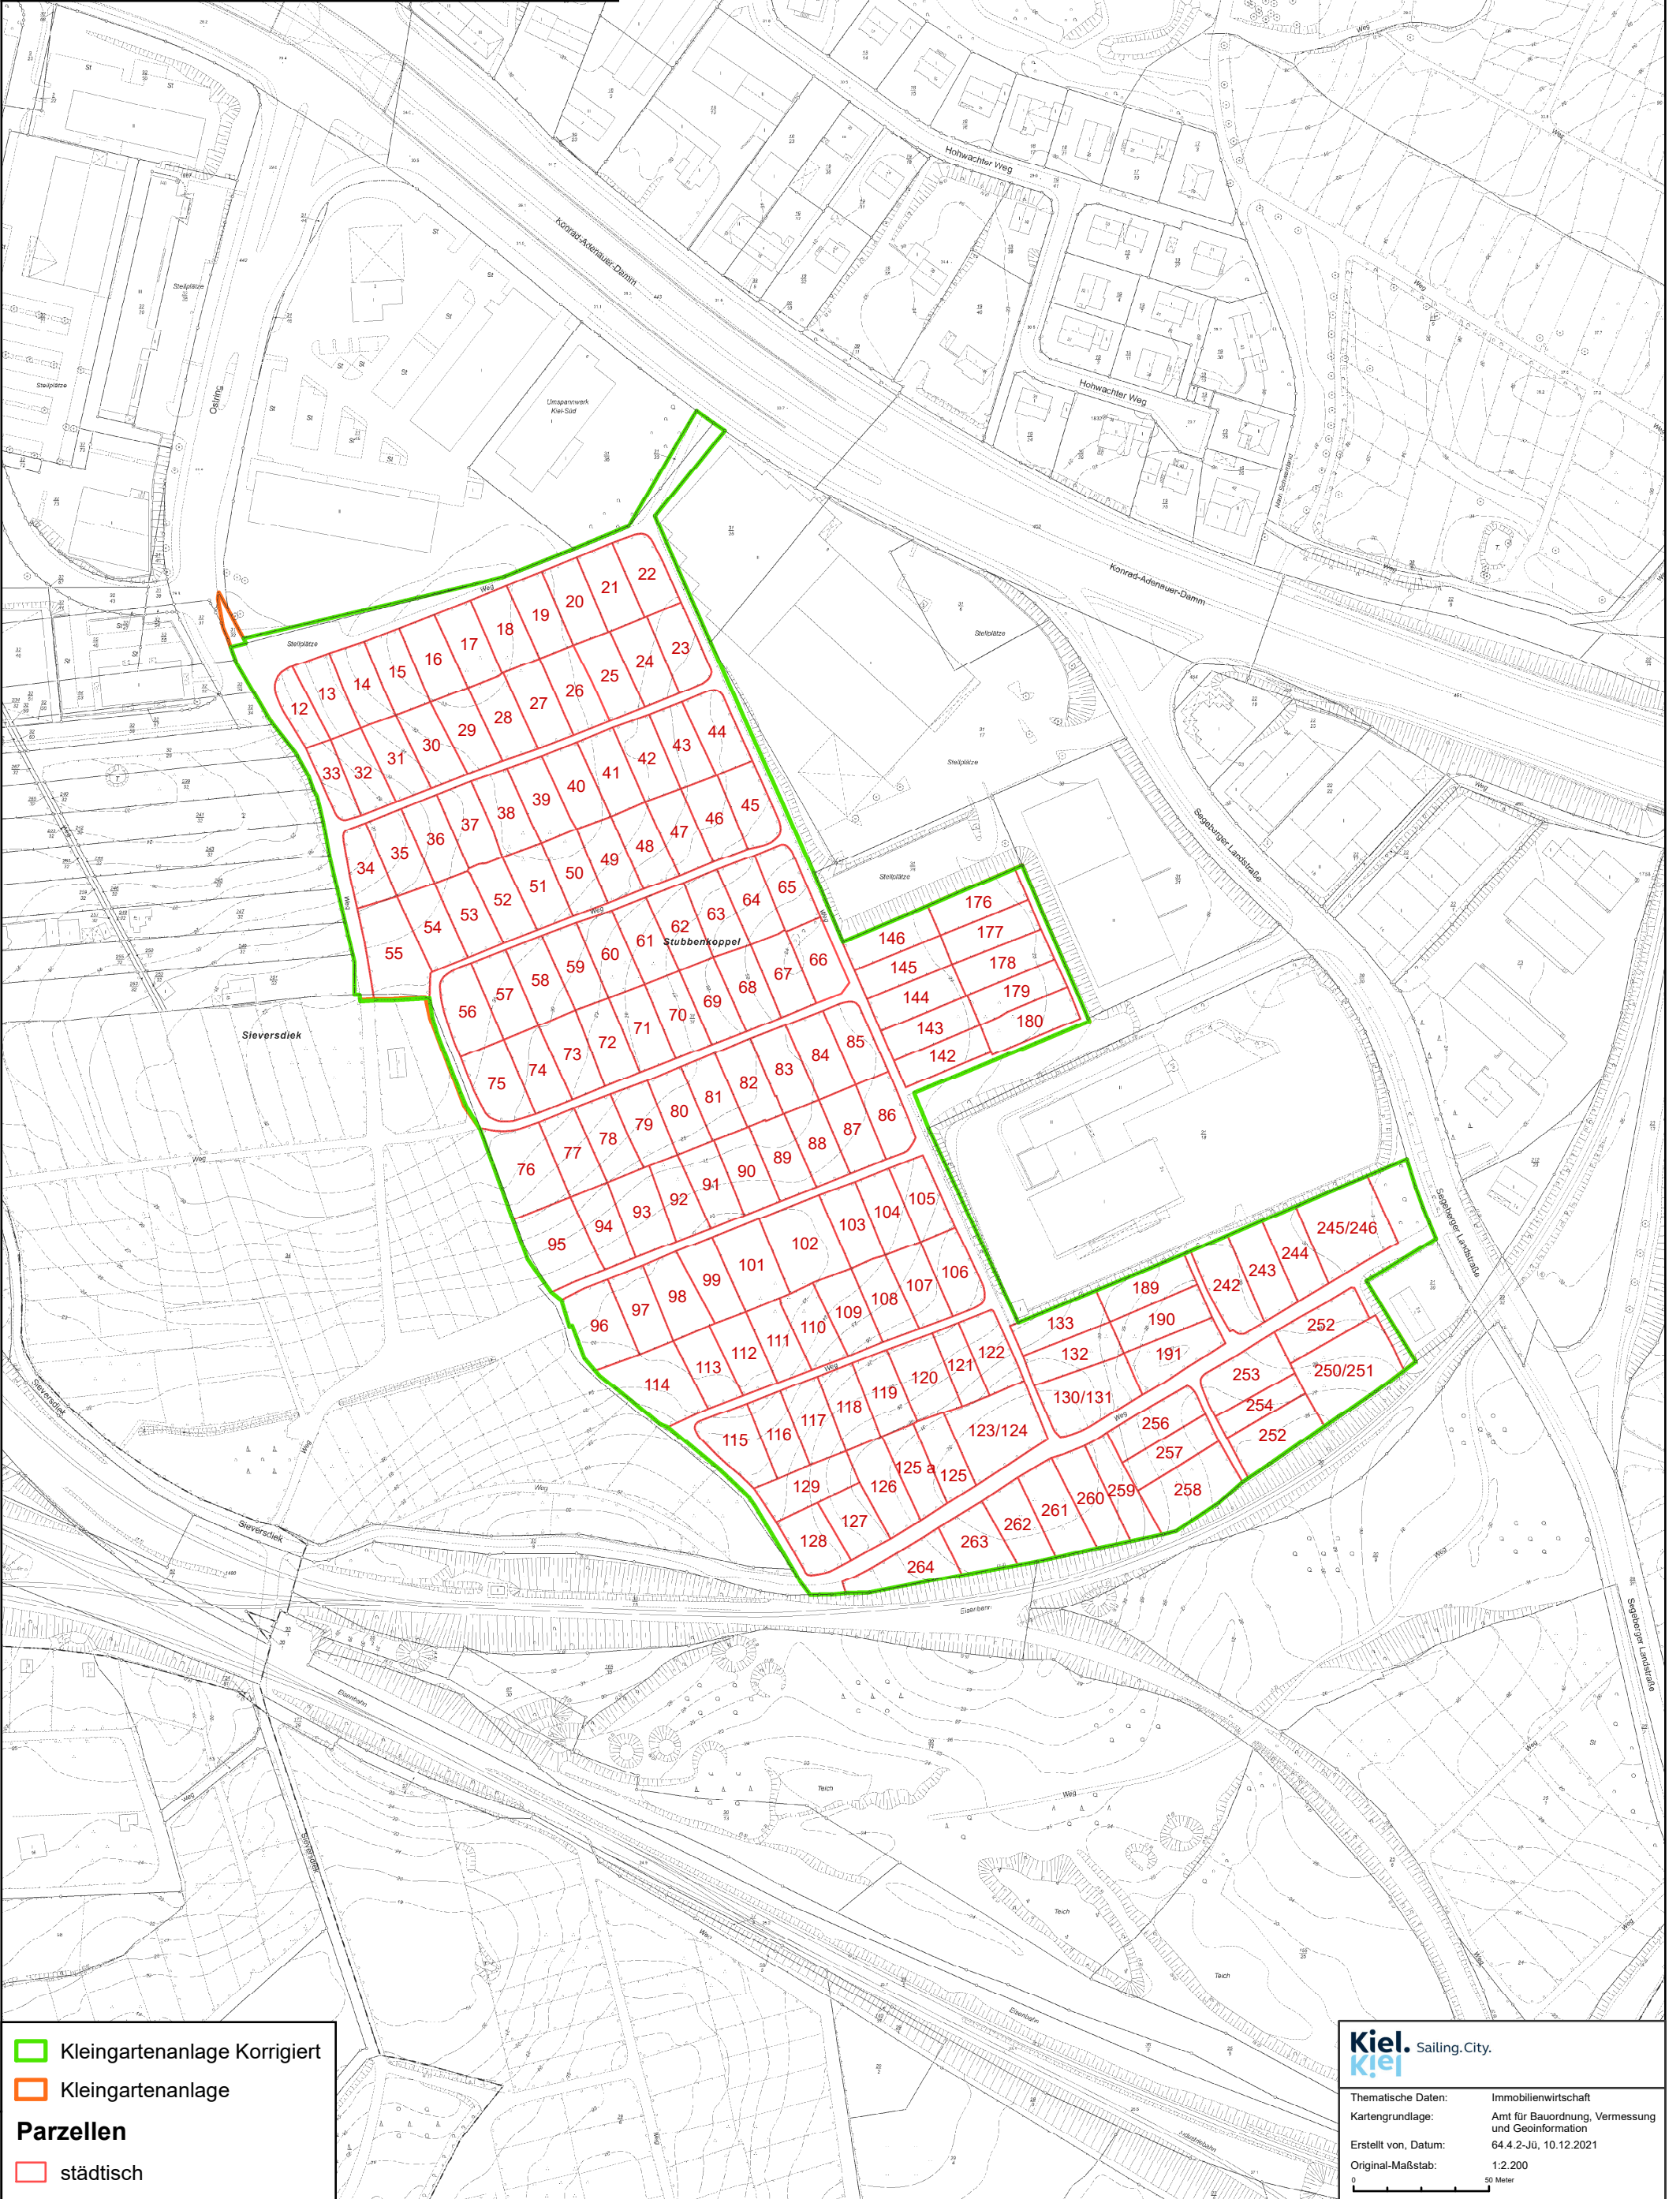

# Kleingartenanlage

## Bielenbergkoppel V

Verein: Gaarden-Süd e.V.

LiegNr: 2080

Fläche: 76.456 m<sup>2</sup> (151 Parzellen: 67.005 m<sup>2</sup>)

**Nicht rechtsverbindlicher Entwurf**

- █ Kleingartenanlage Korrigiert
- █ Kleingartenanlage
- Parzellen**
- städtisch

**Kiel.** Sailing.City.  
Kartengrundlage: Amt für Bauordnung, Vermessung und Geoinformation  
Erstellt von, Datum: 64.4.2-Jü, 10.12.2021  
Original-Maßstab: 1:2.200  
0 50 Meter