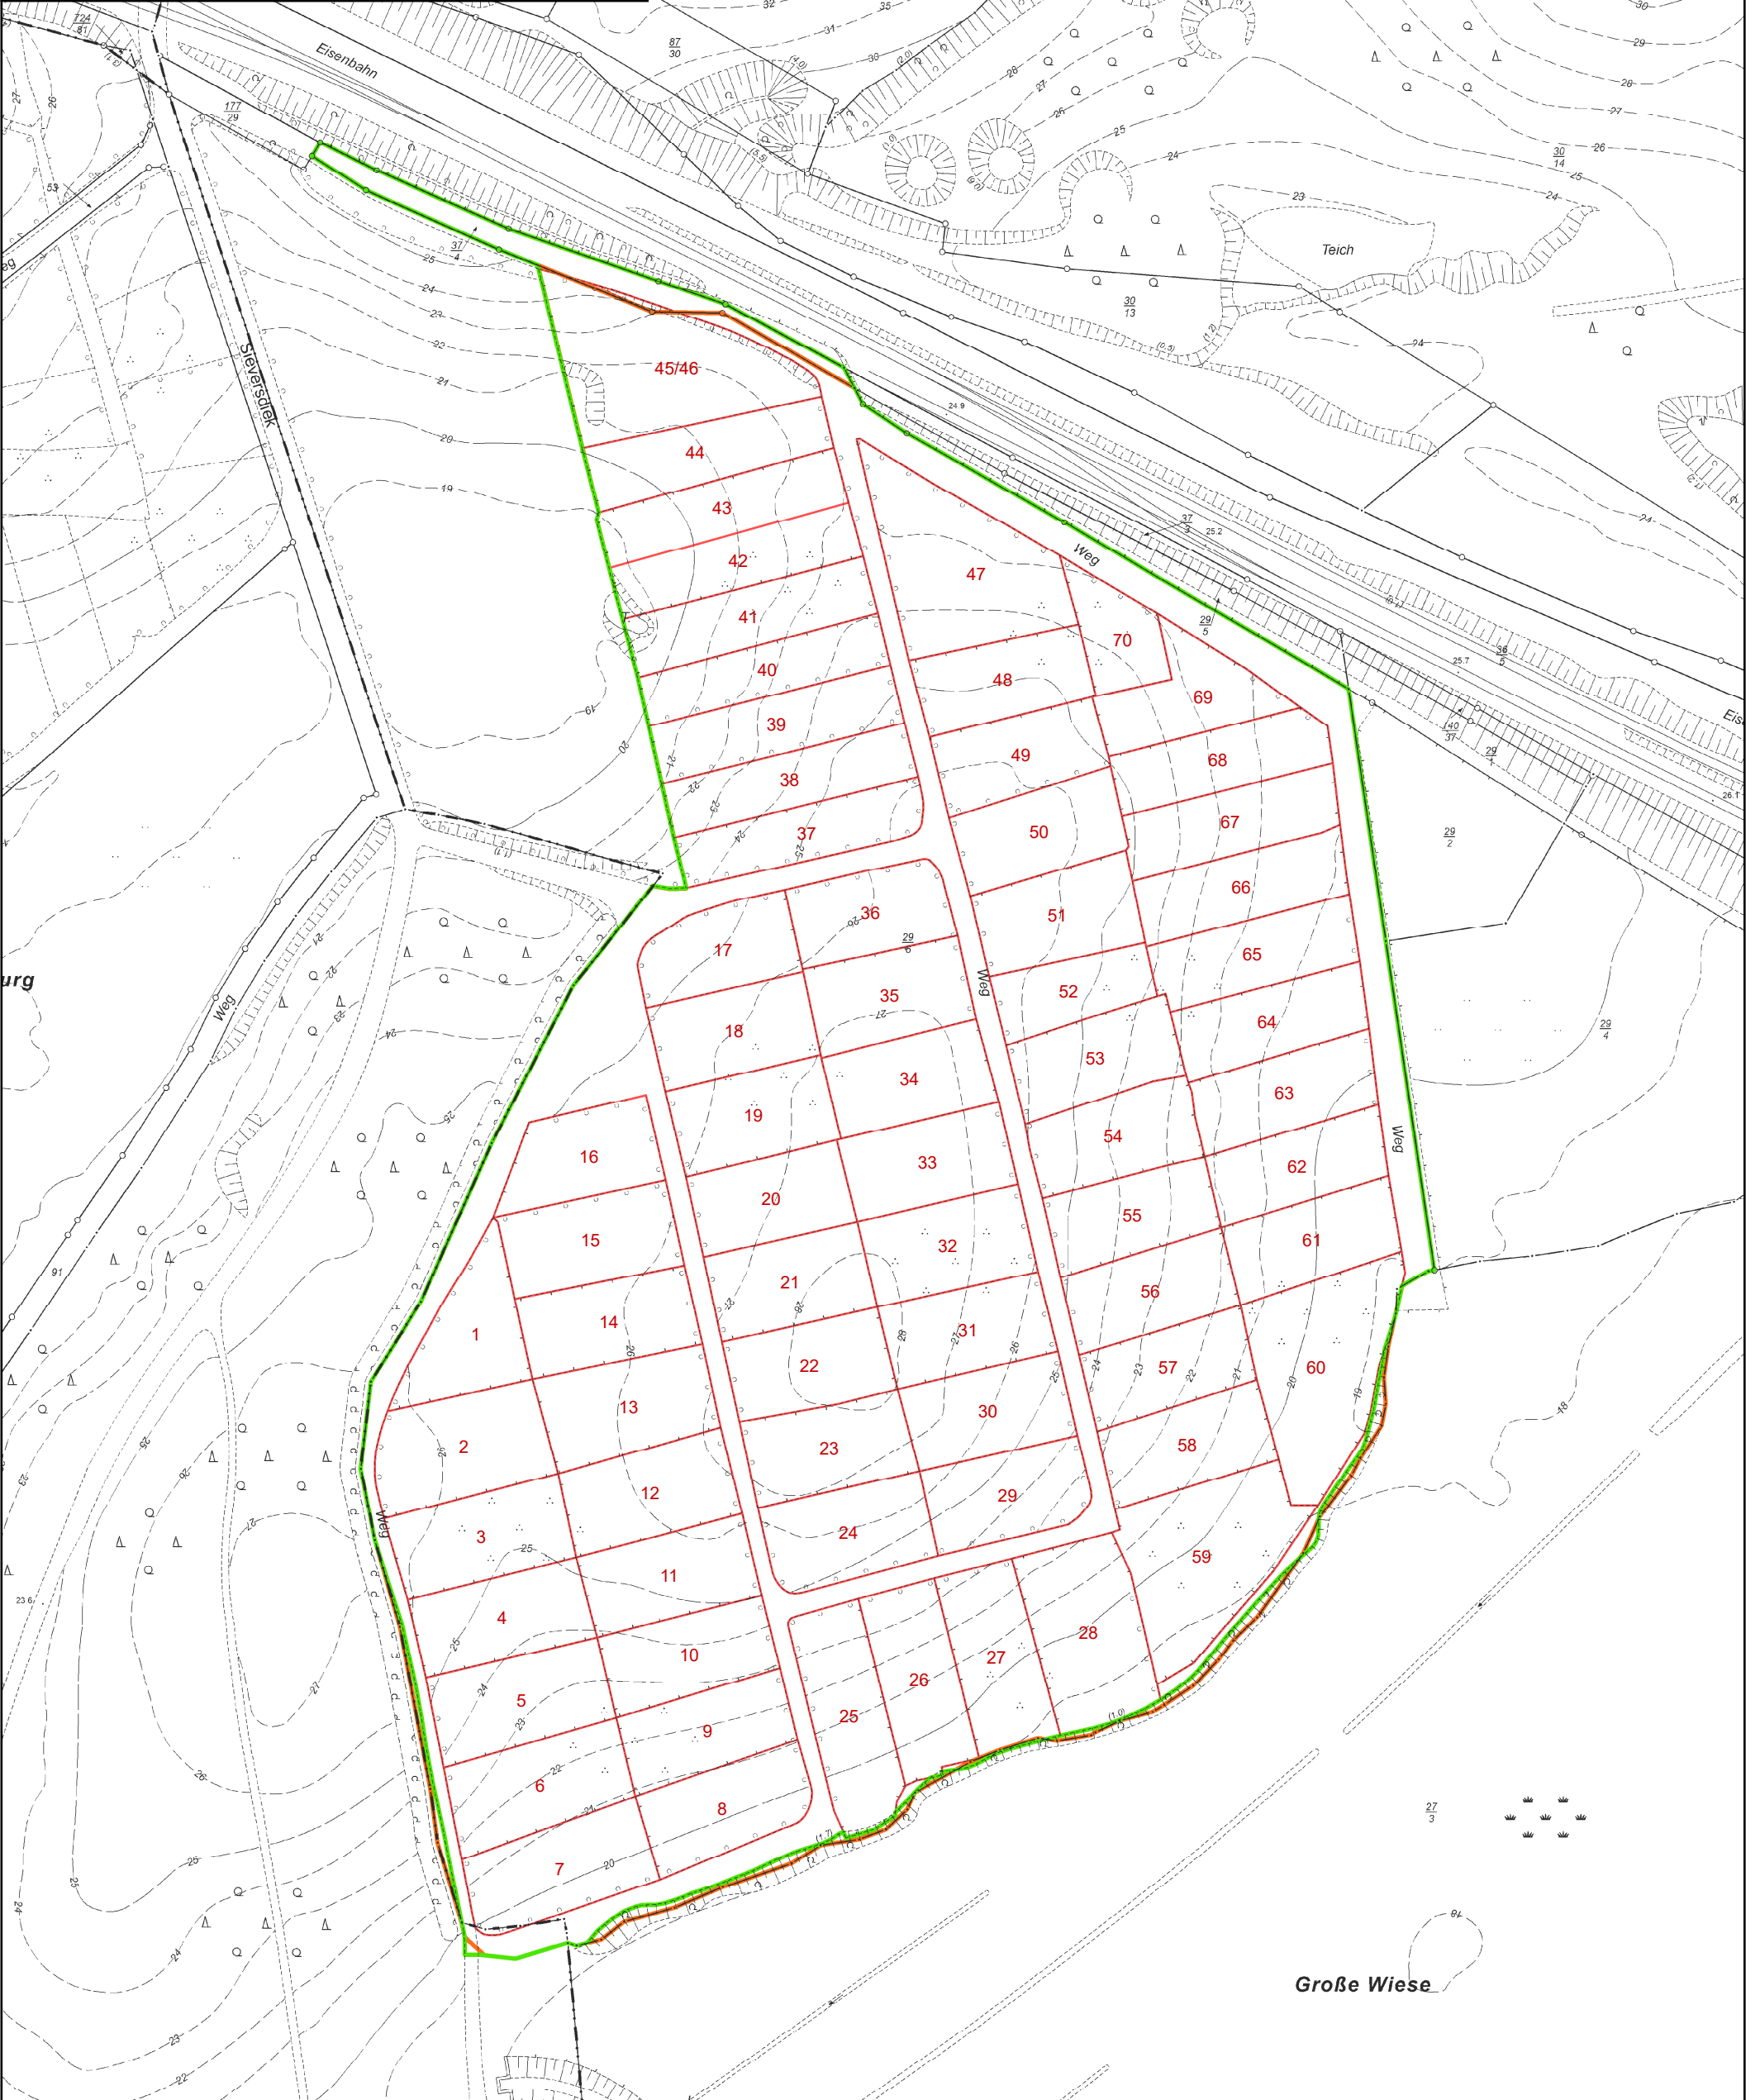

Kleingartenanlage

Weizenrott II

Verein: Gaarden-Süd e.V.

LiegNr: 1791

Fläche: 35.863 m² (69 Parzellen: 31.272 m²)

Nicht rechtsverbindlicher Entwurf

 Kleingartenanlage Korrigiert
 Kleingartenanlage
Parzellen
 städtisch

Gehege Kronsburg

Kiel. Sailing.City.
Kiel

Thematische Daten:	Immobilienwirtschaft
Kartengrundlage:	Amt für Bauordnung, Vermessung und Geoinformation
Erstellt von, Datum:	64.4.2-Jü, 10.12.2021
Original-Maßstab:	1:1.100

0 40 Meter