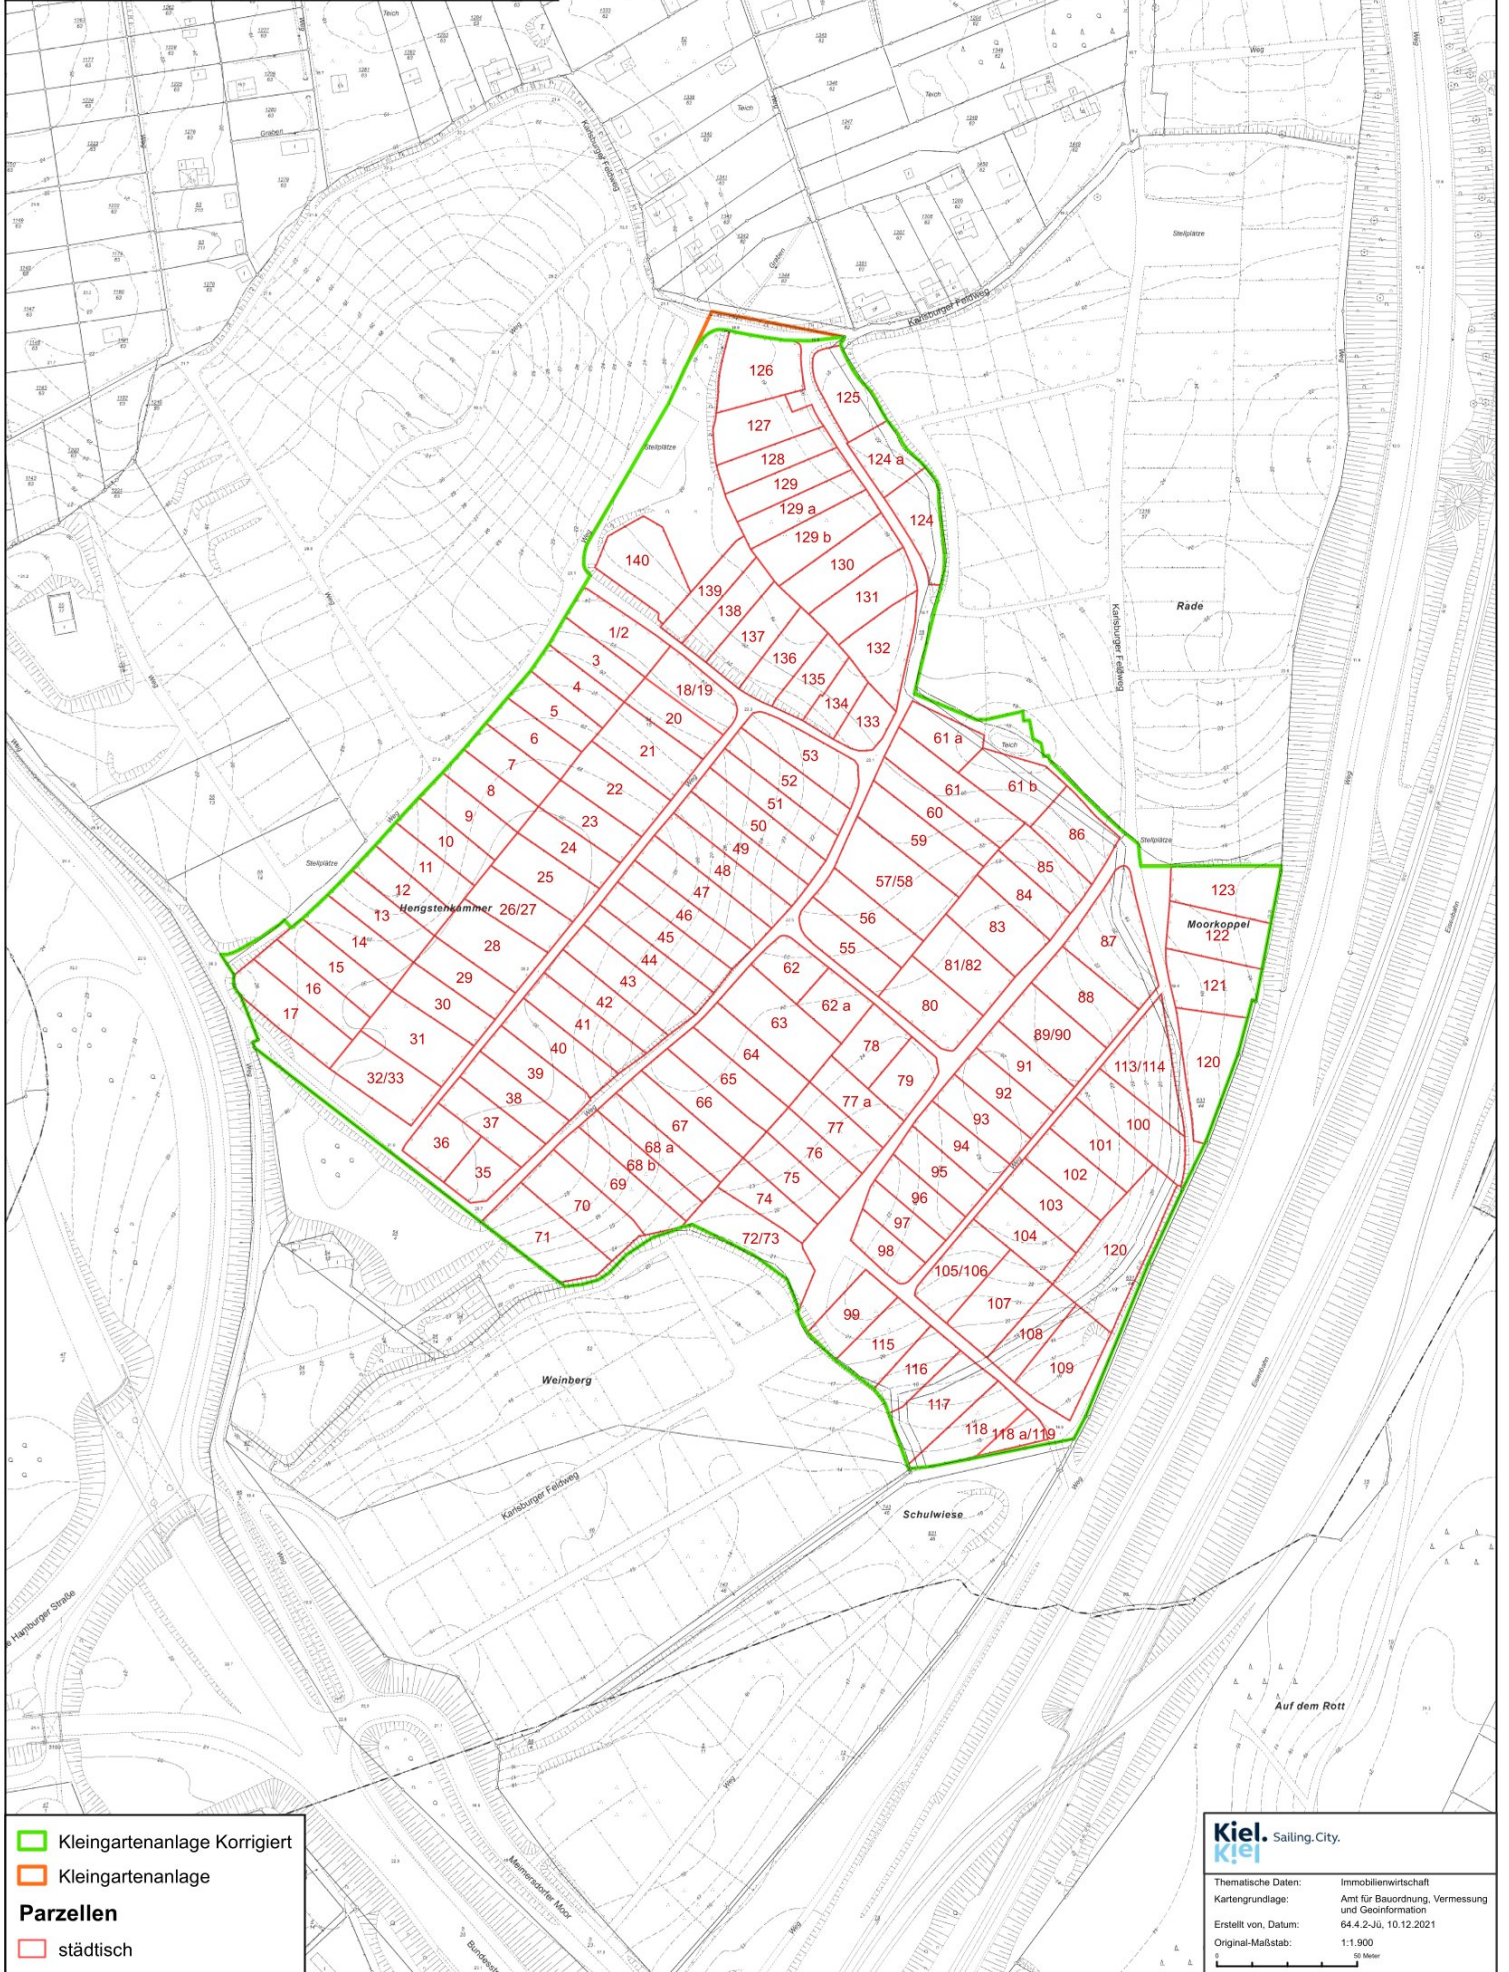

Kleingartenanlage

Bielenbergkoppel III

Verein: Gaarden-Süd e.V.

LiegNr: 2500

Fläche: 78.301 m² (134 Parzellen: 68.406 m²)

Nicht rechtsverbindlicher Entwurf

- Kleingartenanlage Korrigiert
- Kleingartenanlage
- Parzellen**
- städtisch

Kiel. Sailing.City.

Thematische Daten: Immobilienwirtschaft
Kartengrundlage: Amt für Bauordnung, Vermessung und Geoinformation
Erstellt von, Datum: 84.4.2-Jü, 10.12.2021
Original-Maßstab: 1:1.900

0 5 10 20 Meter