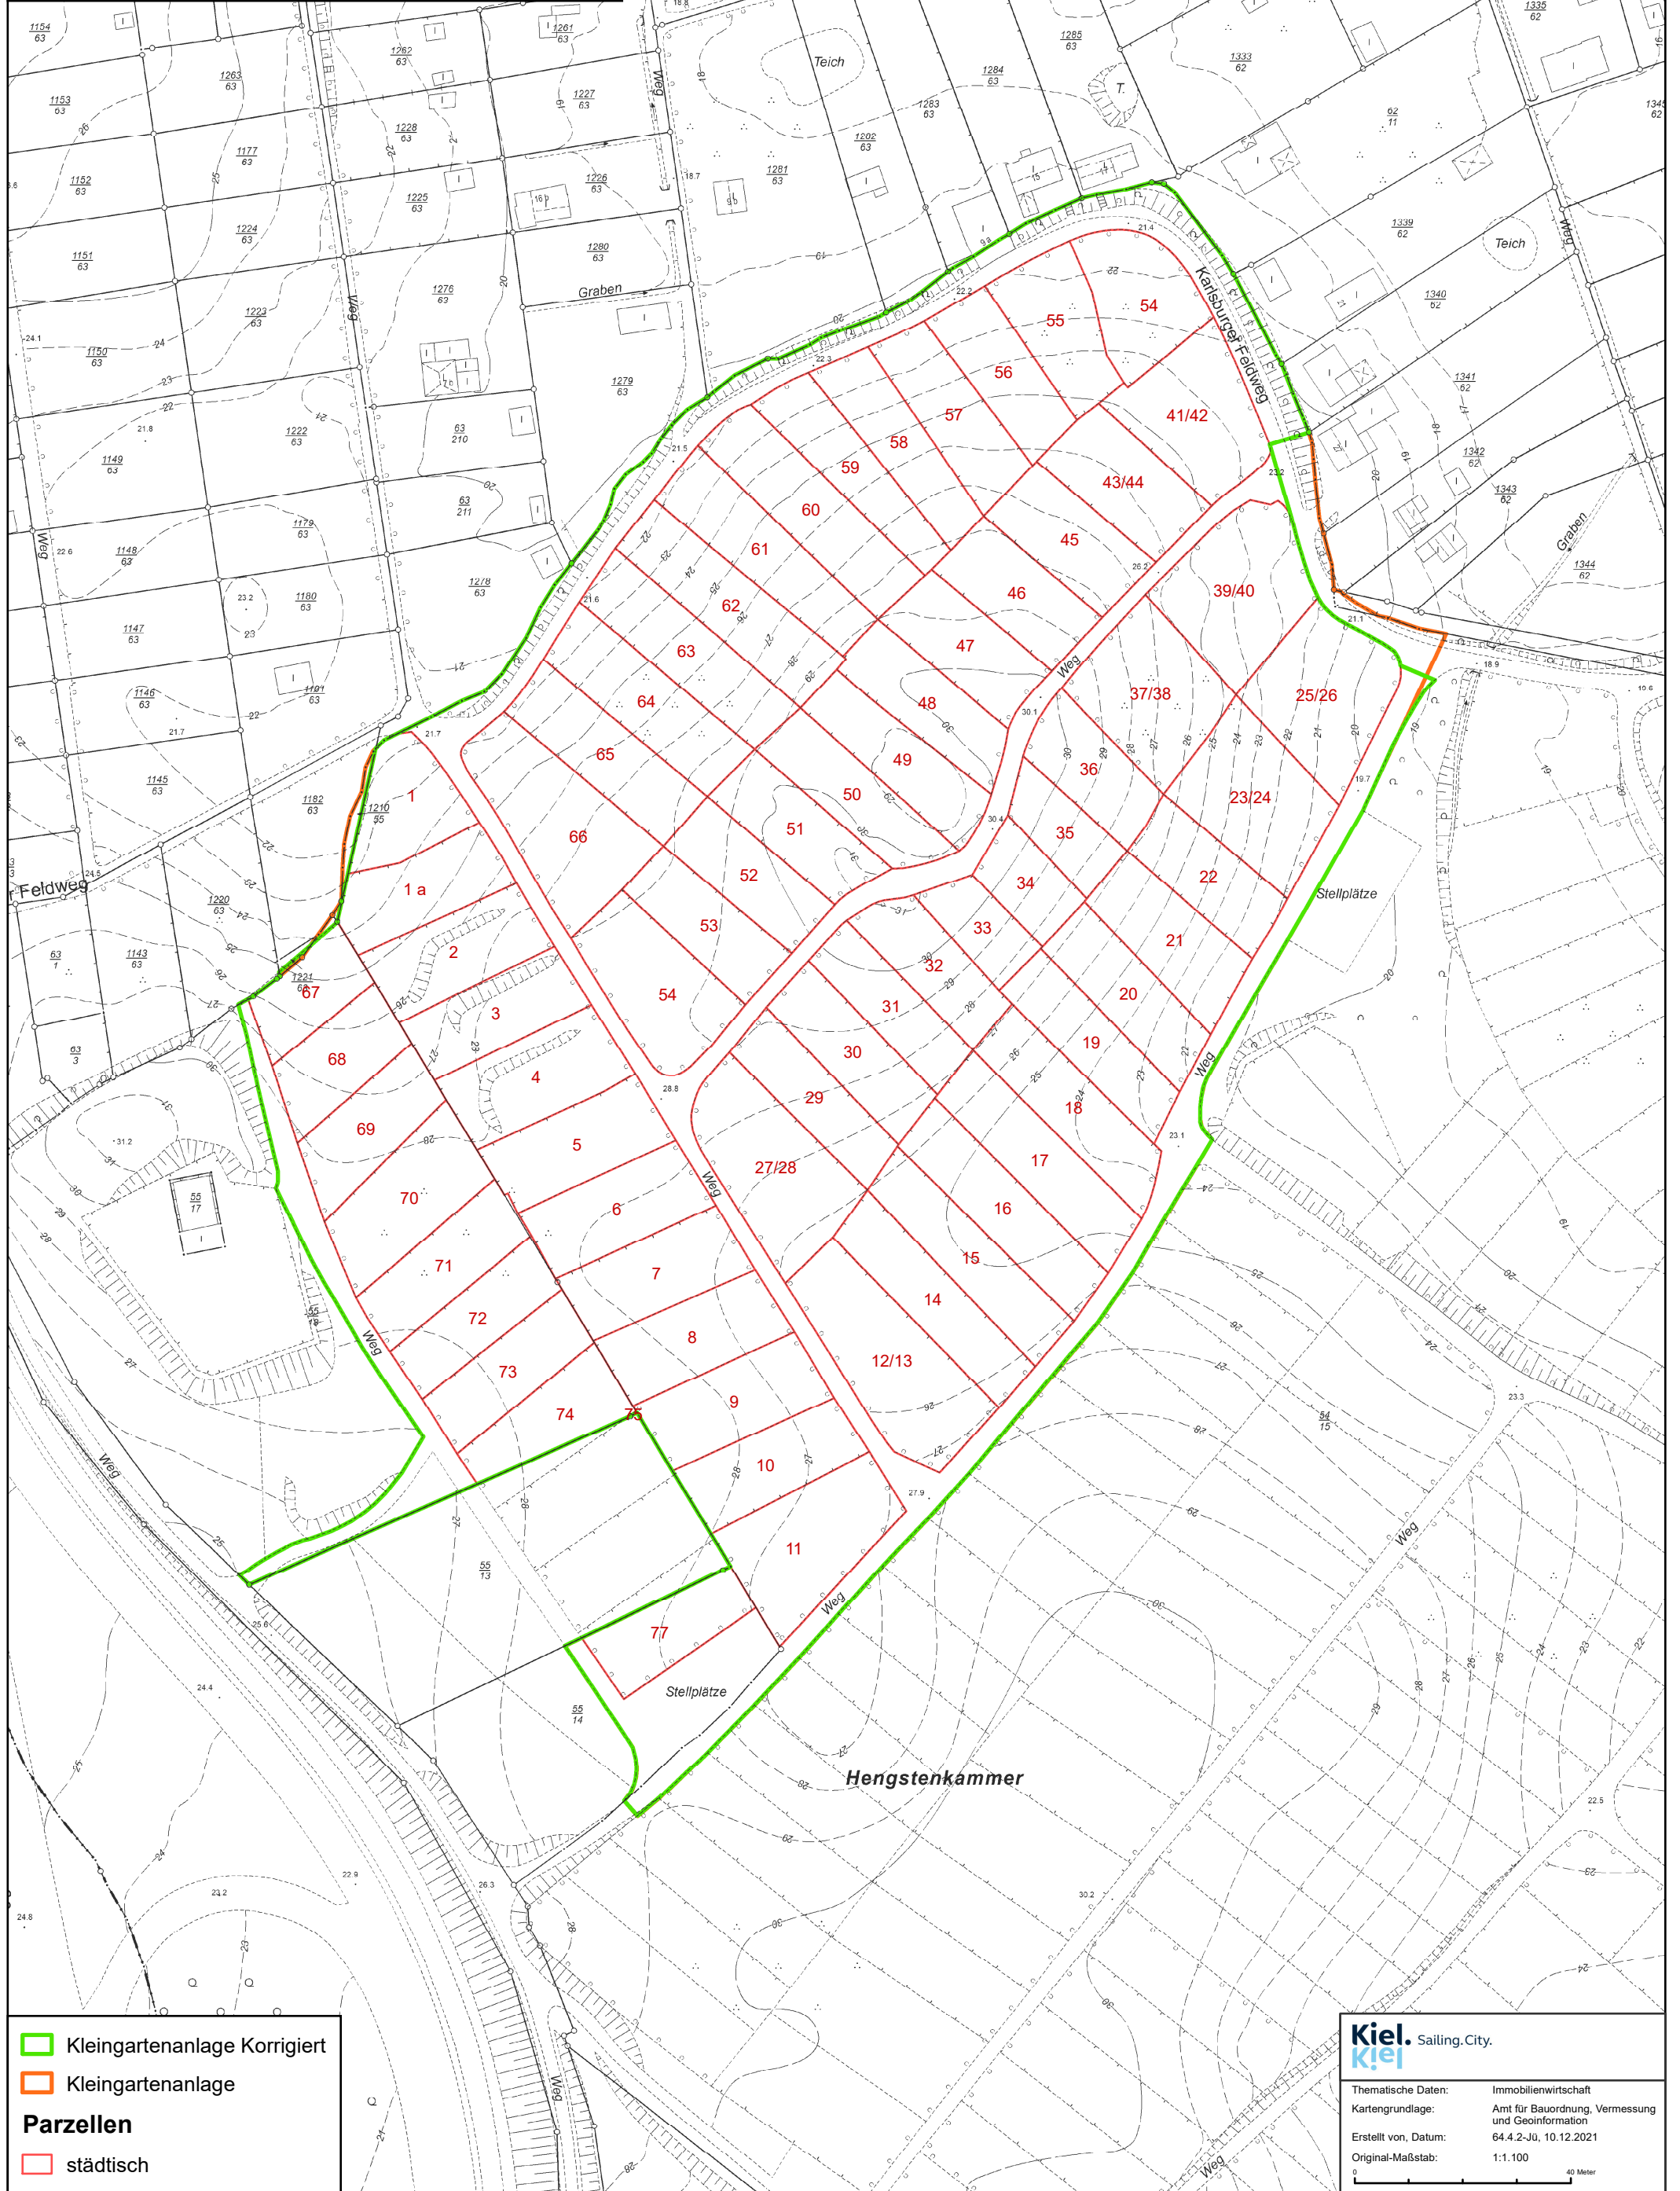

Kleingartenanlage

Bielenbergkoppel II

Verein: Gaarden-Süd e.V.

LiegNr: 2500

Fläche: 35.479 m² (70 Parzellen: 30.781 m²)

Nicht rechtsverbindlicher Entwurf

- Kleingartenanlage Korrigiert
- Kleingartenanlage
- Parzellen**
- städtisch

Kiel. Sailing.City.
Kiel

Thematische Daten: Immobilienwirtschaft
Kartengrundlage: Amt für Bauordnung, Vermessung und Geoinformation
Erstellt von, Datum: 64.4.2-Jü, 10.12.2021
Original-Maßstab: 1:1.100

0 40 Meter